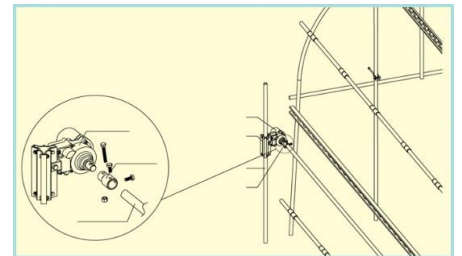

電圧・電流	DC24V・2.0A/48W
回転数	4.5RPM
減速比	1/685
開閉距離・高さ	100m/2m・4m・8m
重量	2.4kg
特徴	低騒音・低振動 消費電力最小化 便利な開閉距離調整

(付属品)

- ・ジョイント 22φ × 1個
- ・ジョイント 25φ × 1個
- ・ボルト × 1式
- ・パイプ固定金具 × 1式

(オプション販売品)

ガイドローラー 25φ

ジョイント 32φ

制御盤