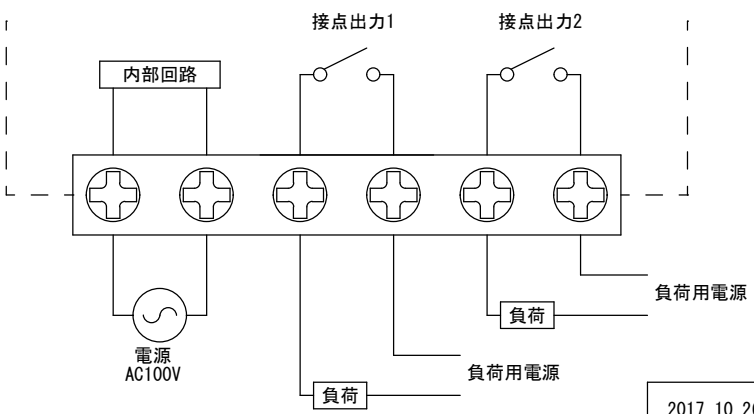

外形寸法

規格

|          |                                |
|----------|--------------------------------|
| 型番       | FV2DT-100S                     |
| 電源電圧     | AC100V                         |
| 許容電圧変動範囲 | AC85V~AC115V                   |
| 周波数      | 50Hz/60Hz共用(切換)                |
| 停電補償     | なし                             |
| 充電時間     | -                              |
| 使用周囲温度   | -10°C~50°C                     |
| 使用周囲湿度   | 35%RH~85%RH                    |
| 接点定格     | 抵抗負荷 AC250V 7A                 |
| 出力       | 接点出力 (1a×2回路)                  |
| 設定回数     | 1日32回ON-OFF動作                  |
| 最小設定時間   | 45分                            |
| 時間精度     | 電源周波数に同期                       |
| 消費電力     | 約5VA                           |
| 重量       | 530g                           |
| 外形寸法     | H150×W96×D70mm                 |
| 付属品      | 前面カバー、取付ビス3本<br>端子カバー、設定子(白)6個 |

端子接続

|              |     |     |       |                   |
|--------------|-----|-----|-------|-------------------|
| 2017. 10. 26 | 1/1 | ゴトウ | 承認 平野 | 24時間タイマスイッチ       |
| スナオ電気株式会社    |     |     |       | FV2DT-100S-001-02 |