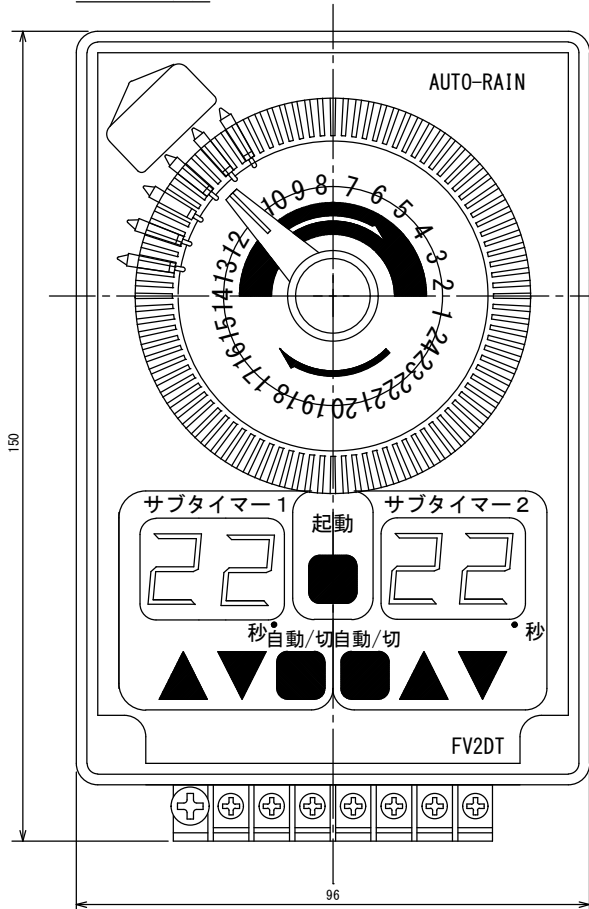

外形寸法

規格

|          |                                |
|----------|--------------------------------|
| 型番       | FV2DT-100S                     |
| 電源電圧     | AC100V                         |
| 許容電圧変動範囲 | AC85V~AC115V                   |
| 周波数      | 50Hz/60Hz共用(切換)                |
| 停電補償     | なし                             |
| 充電時間     | -                              |
| 使用周囲温度   | -10°C~50°C                     |
| 使用周囲湿度   | 35%RH~85%RH                    |
| 接点定格     | 抵抗負荷 AC250V 7A                 |
| 出力       | 接点出力 (1a×2回路)                  |
| 設定回数     | 1日32回ON-OFF動作                  |
| 最小設定時間   | 45分                            |
| 時間精度     | 電源周波数に同期                       |
| 消費電力     | 約5VA                           |
| 重量       | 530g                           |
| 外形寸法     | H150×W96×D70mm                 |
| 付属品      | 前面カバー、取付ビス3本<br>端子カバー、設定子(白)6個 |

端子接続

|              |     |     |       |                   |
|--------------|-----|-----|-------|-------------------|
| 2017. 10. 26 | 1/1 | ゴトウ | 承認 平野 | 24時間タイマスイッチ       |
| スナオ電気株式会社    |     |     |       | FV2DT-100S-001-02 |