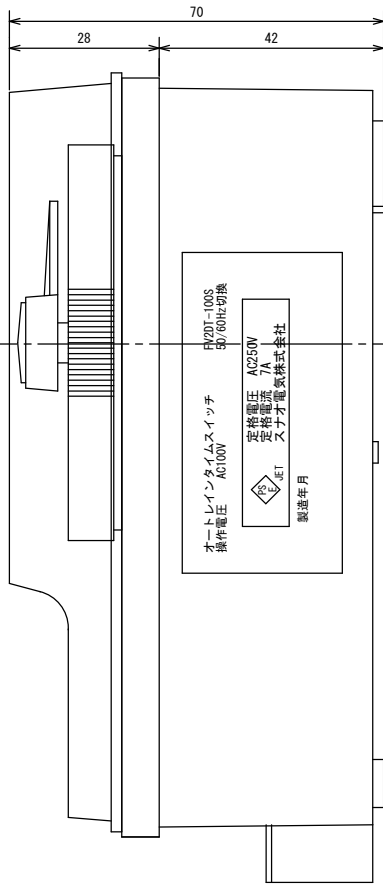

外形寸法

規格

|          |                                |
|----------|--------------------------------|
| 型番       | FV2DT-100S                     |
| 電源電圧     | AC100V                         |
| 許容電圧変動範囲 | AC85V~AC115V                   |
| 周波数      | 50Hz/60Hz共用(切換)                |
| 停電補償     | なし                             |
| 充電時間     | -                              |
| 使用周囲温度   | -10°C~50°C                     |
| 使用周囲湿度   | 35%RH~85%RH                    |
| 接点定格     | 抵抗負荷 AC250V 7A                 |
| 出力       | 接点出力 (1a×2回路)                  |
| 設定回数     | 1日32回ON-OFF動作                  |
| 最小設定時間   | 45分                            |
| 時間精度     | 電源周波数に同期                       |
| 消費電力     | 約5VA                           |
| 重量       | 530g                           |
| 外形寸法     | H150×W96×D70mm                 |
| 付属品      | 前面カバー、取付ビス3本<br>端子カバー、設定子(白)6個 |

端子接続

|              |     |     |       |                   |
|--------------|-----|-----|-------|-------------------|
| 2017. 10. 26 | 1/1 | ゴトウ | 承認 平野 | 24時間タイマスイッチ       |
| スナオ電気株式会社    |     |     |       | FV2DT-100S-001-02 |