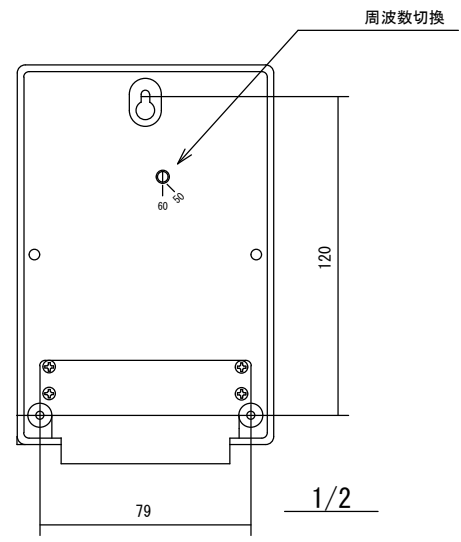

外形寸法

規格

|          |                                |
|----------|--------------------------------|
| 型番       | FV2DT-100S                     |
| 電源電圧     | AC100V                         |
| 許容電圧変動範囲 | AC85V~AC115V                   |
| 周波数      | 50Hz/60Hz共用(切換)                |
| 停電補償     | なし                             |
| 充電時間     | -                              |
| 使用周囲温度   | -10°C~50°C                     |
| 使用周囲湿度   | 35%RH~85%RH                    |
| 接点定格     | 抵抗負荷 AC250V 7A                 |
| 出力       | 接点出力 (1a×2回路)                  |
| 設定回数     | 1日32回ON-OFF動作                  |
| 最小設定時間   | 45分                            |
| 時間精度     | 電源周波数に同期                       |
| 消費電力     | 約5VA                           |
| 重量       | 530g                           |
| 外形寸法     | H150×W96×D70mm                 |
| 付属品      | 前面カバー、取付ビス3本<br>端子カバー、設定子(白)6個 |

端子接続

|              |     |     |       |                   |
|--------------|-----|-----|-------|-------------------|
| 2017. 10. 26 | 1/1 | ゴトウ | 承認 平野 | 24時間タイマスイッチ       |
| スナオ電気株式会社    |     |     |       | FV2DT-100S-001-02 |