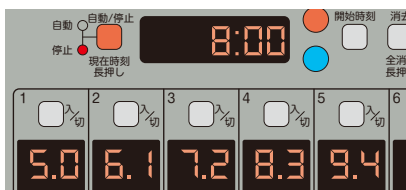

0:全時刻同一出力時間 1:時刻ごとに異なる出力時間

系統数

4:4系統 6:6系統 8:8系統

注) 雨入力ありの場合連動入力は使えません。

① 系統数

4系統

6系統

8系統

② 時刻ごとの灌水出力時間

全スタート時刻 同一灌水
スタート時刻は100回まで登録可能

朝8時に5分、6分10秒、7分20秒…

午後13時に15分、14分、休み…
スタート時刻ごとにかん水量を変えられる
スタート時刻は9回まで登録可能

③ かん水量制御キー

順番かん水／一斉かん水切換スイッチ

かん水量制限スイッチ

④ 電磁弁電圧