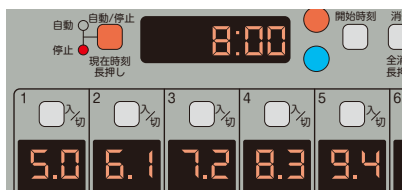

0:全時刻同一出力時間 1:時刻ごとに異なる出力時間

系統数

4:4系統 6:6系統 8:8系統

注) 雨入力ありの場合連動入力は使えません。

① 系統数

4系統

6系統

8系統

② 時刻ごとの灌水出力時間

全スタート時刻 同一灌水
スタート時刻は100回まで登録可能

朝8時に5分、6分10秒、7分20秒…

午後13時に15分、14分、休み…
スタート時刻ごとにかん水量を変えられる
スタート時刻は9回まで登録可能

③ かん水量制御キー

順番かん水／一斉かん水切換スイッチ

かん水量制限スイッチ

④ 電磁弁電圧