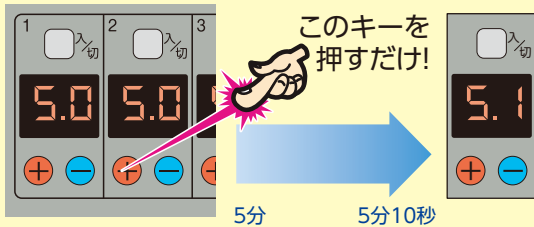

② 時刻ごとの灌水出力時間

全スタート時刻 同一灌水
スタート時刻は100回まで登録可能

朝8時に5分、6分10秒、7分20秒…

午後13時に15分、14分、休み…
スタート時刻ごとにかん水量を変えられる
スタート時刻は9回まで登録可能

③ かん水量制御キー

順番かん水／一斉かん水切換スイッチ

かん水量制限スイッチ

④ 電磁弁電圧

DC24: DC24V
AC24: AC24V

⑤ 雨入力による自動起動停止

A: a接点入力による自動起動停止
B: b接点入力による自動起動停止
表記なし: 停止機能なし

注) 雨入力ありの場合連動入力は使えません。

共通事項

アナログの使いやすさをデジタルで再現!

かん水時間の変更は

不要な系統は