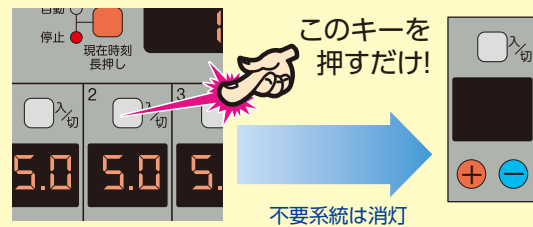

② 時刻ごとの灌水出力時間

全スタート時刻 同一灌水
スタート時刻は100回まで登録可能

朝8時に5分、6分10秒、7分20秒…

午後13時に15分、14分、休み…
スタート時刻ごとにかん水量を変えられる
スタート時刻は9回まで登録可能

③ かん水量制御キー

順番かん水／一斉かん水切換スイッチ

かん水量制限スイッチ

④ 電磁弁電圧

DC24: DC24V
AC24: AC24V

⑤ 雨入力による自動起動停止

A: a接点入力による自動起動停止
B: b接点入力による自動起動停止
表記なし: 停止機能なし

注) 雨入力ありの場合連動入力は使えません。

共通事項

アナログの使いやすさをデジタルで再現!

かん水時間の変更は

不要な系統は