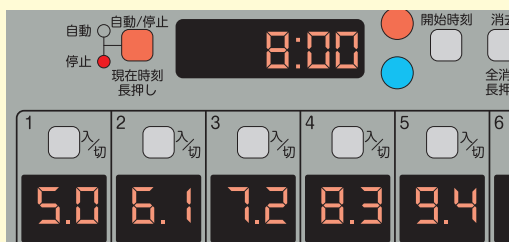

朝8時に5分、6分10秒、7分20秒...