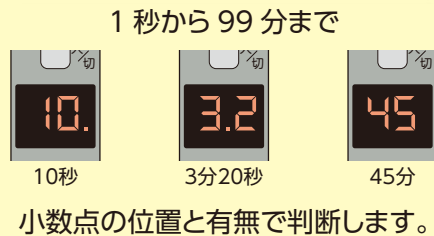

かん水時間の範囲は

SUNAO スナオ電気株式会社

静岡県浜松市東区下石田町1495
TEL:053-421-2281 FAX:053-422-0988
<http://www.sunao.co.jp>