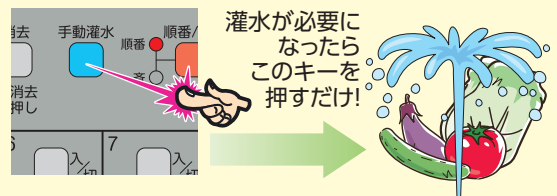

スナオ電気の
オリジナルキャラクター
オートレインくんだよ!

午前と午後と 灌水量を変えられます!

灌水で困った

- ◎ 同じ温室内に違う種類の作物を作ると、それぞれ灌水量が違う。
- ◎ 2つの温室を1台のコントローラーで制御している。片方の温室は午前中だけでいいんだけど...
- ◎ 温室内と温室外とを同じ制御盤で制御したいのに...

雷対策のため電源部を強化しております。

そこで...

簡単にこんな事ができます!

全部で9通り登録可能

朝8時に5分、6分10秒、7分20秒...

午後13時に15分、14分、休み...

キーを押すだけ

FV411

FV611

- 4系統・6系統・8系統があります。
- 接続電磁弁により DC24V 出力と AC24V 出力があります。
- 雨入力により自動運転を停止できます。(雨入力あり機種、型式参照下さい)
- 終了出力機能により多段接続が可能で 20 系統とか 30 系統も可能。(雨入力なし機種)