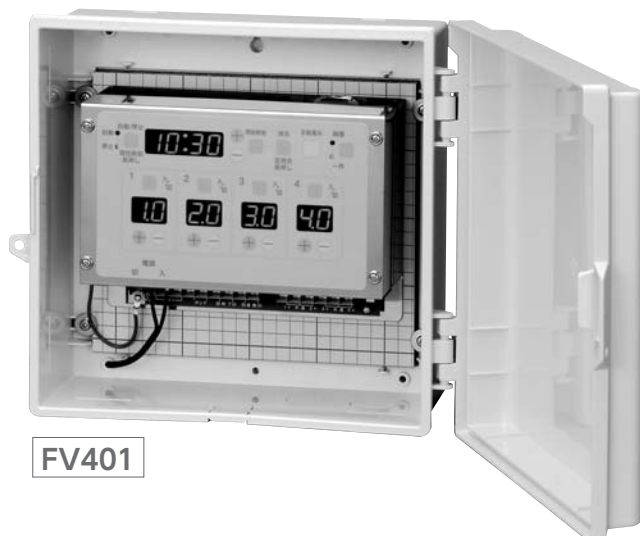

オートレインタイムスイッチ 4・6・8系統機種早見表

FV401-DC24-A

雨入力による
自動起動停止機能

A:a接点入力 注)

B:b接点入力 注)

表記なし:停止機能なし

電磁弁電圧

DC24:DC24V

AC24:AC24V

順番／一斉キー

1:順番／一斉キーとして機能

2:灌水量制限(80%・60%)キーとして機能

時刻ごとの出力時間

0:全時刻同一時間出力

1:時刻ごとに異なる時間出力

系統数

4:4系統

6:6系統

8:8系統

自動灌水制御装置
オートレインタイムスイッチの型式

注) 雨入力ありの場合連動入力は使えません。

FV401