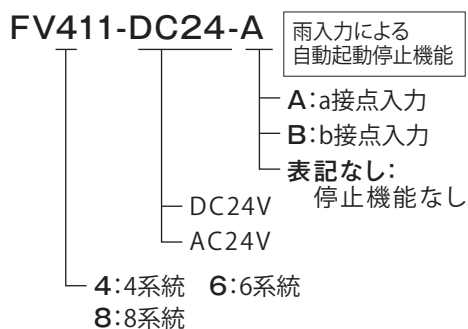

注) 雨入力ありの場合連動入力は使えません。