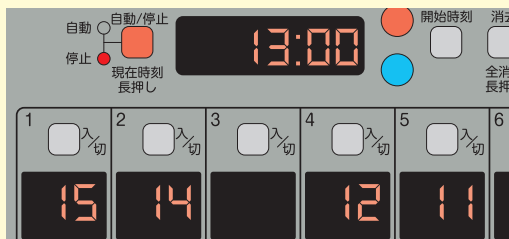

スナオ電気の
オリジナルキャラクター
オートレインくんだよ!

午前と午後と 灌水量を変えられます!

灌水で困った

- ◎ 同じ温室内に違う種類の作物を作ると、それぞれ灌水量が違う。
- ◎ 2つの温室を1台のコントローラーで制御している。片方の温室は午前中だけでいいんだけど...
- ◎ 温室内と温室外とを同じ制御盤で制御したいのに...

雷対策のため電源部を強化しております。

そこで...

簡単にこんな事ができます!

全部で9通り登録可能

朝8時に5分、6分10秒、7分20秒...

午後13時に15分、14分、休み...

キーを押すだけ

FV411

FV611

- 4系統・6系統・8系統があります。
- 接続電磁弁により DC24V 出力と AC24V 出力があります。
- 雨入力により自動運転を停止できます。(雨入力あり機種、型式参照下さい)
- 終了出力機能により多段接続が可能で 20 系統とか 30 系統も可能。(雨入力なし機種)