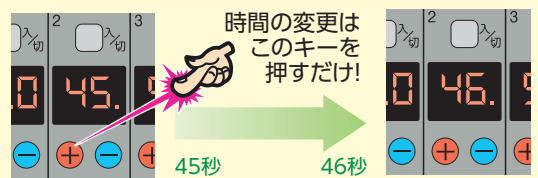

スナオ電気の
オリジナルキャラクター
オートレインくんだよ!

午前と午後と 灌水量を変えられます!

灌水で困った

- ◎ 同じ温室内に違う種類の作物を作ると、それぞれ灌水量が違う。
- ◎ 2つの温室を1台のコントローラーで制御している。片方の温室は午前中だけでいいんだけど...
- ◎ 温室内と温室外とを同じ制御盤で制御したいのに...

雷対策のため電源部を強化しております。

そこで...

簡単にこんな事ができます!

全部で9通り登録可能

朝8時に5分、6分10秒、7分20秒...

午後13時に15分、14分、休み...

キーを押すだけ

FV411

FV611

- 4系統・6系統・8系統があります。
- 接続電磁弁により DC24V 出力と AC24V 出力があります。
- 雨入力により自動運転を停止できます。(雨入力あり機種、型式参照下さい)
- 終了出力機能により多段接続が可能で 20 系統とか 30 系統も可能。(雨入力なし機種)