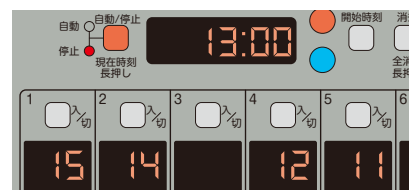

0:全時刻同一出力時間 1:時刻ごとに異なる出力時間

系統数

4:4系統 6:6系統 8:8系統

注) 雨入力ありの場合連動入力は使えません。

① 系統数

4系統

6系統

8系統

② 時刻ごとの灌水出力時間

全スタート時刻 同一灌水
スタート時刻は100回まで登録可能

朝8時に5分、6分10秒、7分20秒…

午後13時に15分、14分、休み…
スタート時刻ごとにかん水量を変えられる
スタート時刻は9回まで登録可能

③ かん水量制御キー

順番かん水／一斉かん水切換スイッチ

かん水量制限スイッチ

④ 電磁弁電圧