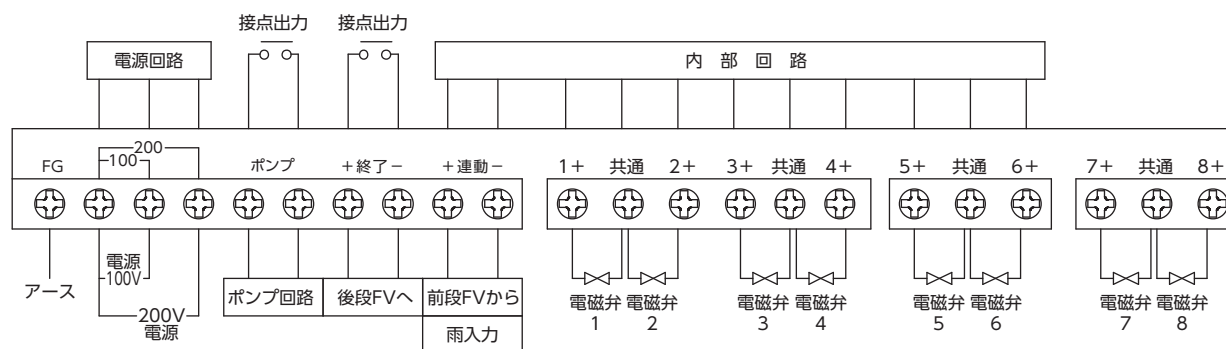

■端子接続

■仕様

電源電圧	AC100V 又は AC200V
許容電圧変動範囲	電源電圧の 85% ~ 115%
周波数	50Hz-60Hz 共用
停電補償	連続停電 5 年間
使用周囲温度	-10℃~+50℃
使用周囲湿度	35%RH ~ 85%RH
出力	DC24V1A 又は AC24V1A
時刻精度	月差 ±15 秒 (25℃にて)
消費電力	約 40VA
重量	3.2 Kg
外形寸法	H300×W300×D140

■型式

- 出力は AC24V と DC24V の 2 種類
- 雨入力による起動キャンセル機能が付いた機種もあります。