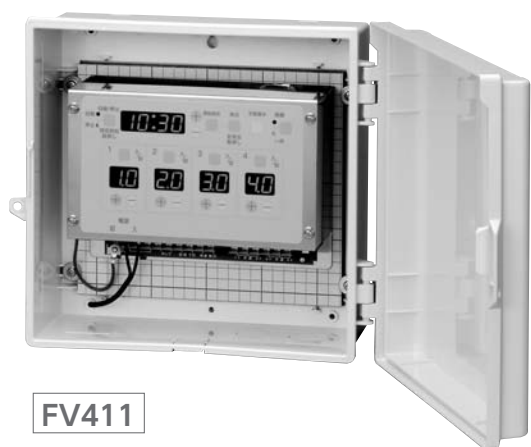

全部で9通り登録可能

朝8時に5分、6分10秒、7分20秒...

午後13時に15分、14分、休み...

キーを押すだけ

FV411

FV611

- 4系統・6系統・8系統があります。
- 接続電磁弁により DC24V 出力と AC24V 出力があります。
- 雨入力により自動運転を停止できます。(雨入力あり機種、型式参照下さい)
- 終了出力機能により多段接続が可能で 20 系統とか 30 系統も可能。(雨入力なし機種)

■端子接続

■仕様

電源電圧	AC100V 又は AC200V
許容電圧変動範囲	電源電圧の 85% ~ 115%
周波数	50Hz-60Hz 共用
停電補償	連続停電 5 年間
使用周囲温度	-10℃~+50℃
使用周囲湿度	35%RH ~ 85%RH
出力	DC24V1A 又は AC24V1A
時刻精度	月差 ±15 秒 (25℃にて)
消費電力	約 40VA
重量	3.2 Kg
外形寸法	H300×W300×D140