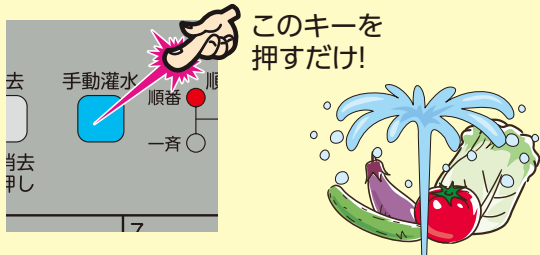

③ かん水量制御キー

④ 電磁弁電圧

DC24: DC24V
AC24: AC24V

⑤ 雨入力による自動起動停止

A: a接点入力による自動起動停止
B: b接点入力による自動起動停止
表記なし: 停止機能なし

注) 雨入力ありの場合連動入力は使えません。

共通事項

アナログの使いやすさをデジタルで再現!

かん水時間の変更は

不要な系統は

かん水が必要な時は

かん水時間の範囲は

SUNAO スナオ電気株式会社

静岡県浜松市東区下石田町1495
TEL:053-421-2281 FAX:053-422-0988
<http://www.sunao.co.jp>