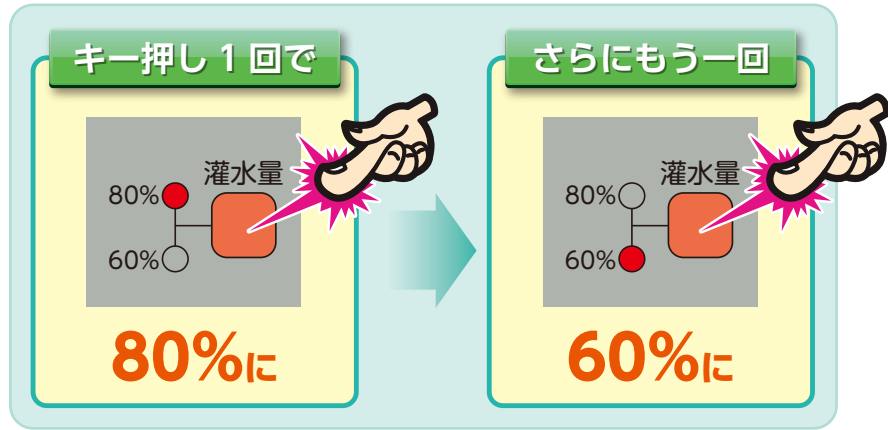

② 時刻ごとの灌水出力時間

全スタート時刻 同一灌水
スタート時刻は100回まで登録可能

朝8時に5分、6分10秒、7分20秒…

午後13時に15分、14分、休み…
スタート時刻ごとにかん水量を変えられる
スタート時刻は9回まで登録可能

③ かん水量制御キー

順番かん水／一斉かん水切換スイッチ

かん水量制限スイッチ

④ 電磁弁電圧