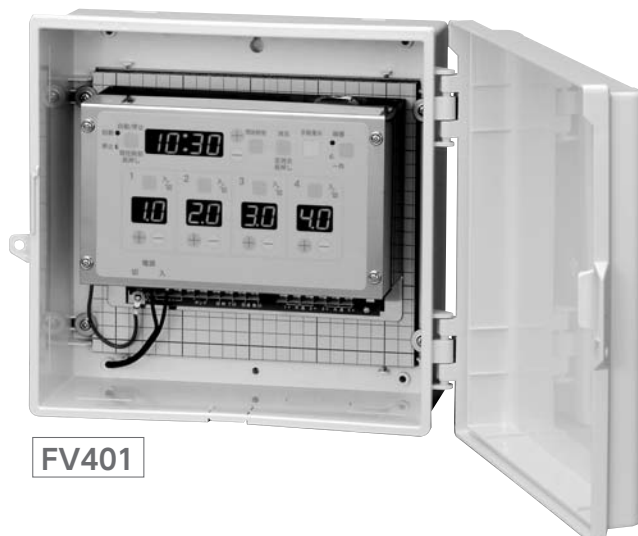

オートレインタイムスイッチ 4・6・8系統機種早見表

FV401-DC24-A

雨入力による
自動起動停止機能

A:a接点入力 注)

B:b接点入力 注)

表記なし:停止機能なし

電磁弁電圧

DC24:DC24V

AC24:AC24V

順番／一斉キー

1:順番／一斉キーとして機能

2:灌水量制限(80%・60%)キーとして機能

時刻ごとの出力時間

0:全時刻同一時間出力

1:時刻ごとに異なる時間出力

系統数

4:4系統

6:6系統

8:8系統

自動灌水制御装置
オートレインタイムスイッチの型式

注) 雨入力ありの場合連動入力は使えません。

FV401