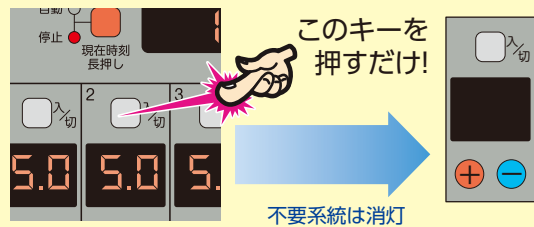

② 時刻ごとの灌水出力時間

全スタート時刻 同一灌水
スタート時刻は100回まで登録可能

朝8時に5分、6分10秒、7分20秒…

午後13時に15分、14分、休み…
スタート時刻ごとにかん水量を変えられる
スタート時刻は9回まで登録可能

③ かん水量制御キー

順番かん水／一斉かん水切換スイッチ

かん水量制限スイッチ

④ 電磁弁電圧

DC24: DC24V
AC24: AC24V

⑤ 雨入力による自動起動停止

A: a接点入力による自動起動停止
B: b接点入力による自動起動停止
表記なし: 停止機能なし

注) 雨入力ありの場合連動入力は使えません。

共通事項

アナログの使いやすさをデジタルで再現!

かん水時間の変更は

不要な系統は