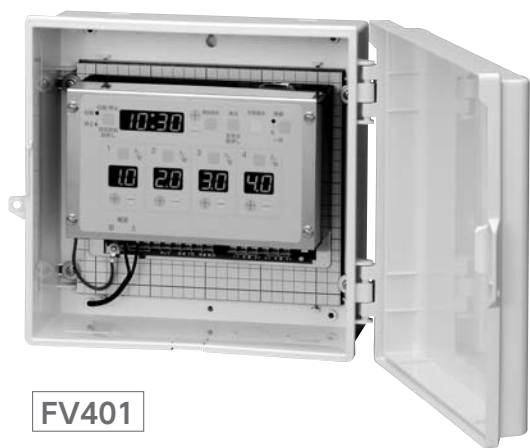

不要な系統は

灌水が必要な時は

灌水時間の範囲は

FV401

FV601

- 4系統・6系統・8系統があります。
- 接続電磁弁により DC24V 出力、AC24V 出力が選べます。
- 終了信号出力・連動入力の端子を有し、多段連結が可能（雨入力なし機種）
- 雨入力により自動運転を停止できます。（雨入力あり機種、型式参照下さい）

■端子接続

■仕様

電源電圧	AC100V 又は AC200V
許容電圧変動範囲	電源電圧の 85% ~ 115%
周波数	50Hz-60Hz 共用
停電補償	連続停電 5 年間
使用周囲温度	-10℃ ~ +50℃
使用周囲湿度	35%RH ~ 85%RH
出力	DC24V1A 又は AC24V1A
時刻精度	月差 ±15 秒 (25℃にて)
消費電力	約 40VA
重量	3.2Kg
外形寸法	H300×W300×D140