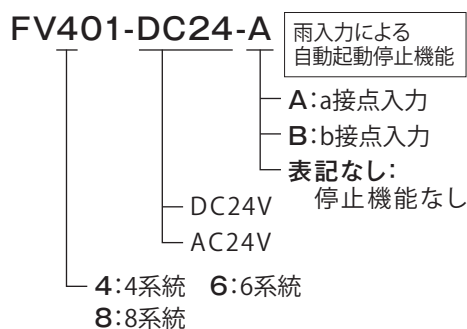

注) 雨入力ありの場合連動入力は使えません。