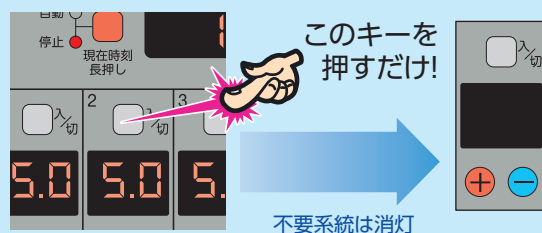

スナオ電気の
オリジナルキャラクター
オートレインくんだよ!

多系統灌水の設定 って難しいですか？

灌水で困った

- ◎ 自動化したいと思うが取扱いが
  難しそうで…
- ◎ 今使っている制御盤は、時間を変えるのが大変で…
- ◎ 今使っているアナログ式の制御盤が壊れた!

雷対策のため
電源部を強化しております。

そこで…

アナログの使いやすさをデジタルで再現!

灌水時間の変更は

不要な系統は

灌水が必要な時は

灌水時間の範囲は