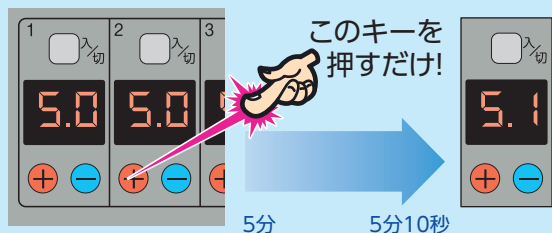

スナオ電気の
オリジナルキャラクター
オートレインくんだよ!

多系統灌水の設定 って難しいですか？

灌水で困った

- ◎ 自動化したいと思うが取扱いが
  難しそうで…
- ◎ 今使っている制御盤は、時間を変えるのが大変で…
- ◎ 今使っているアナログ式の制御盤が壊れた!

雷対策のため
電源部を強化しております。

そこで…

アナログの使いやすさをデジタルで再現!

灌水時間の変更は

不要な系統は

灌水が必要な時は

灌水時間の範囲は