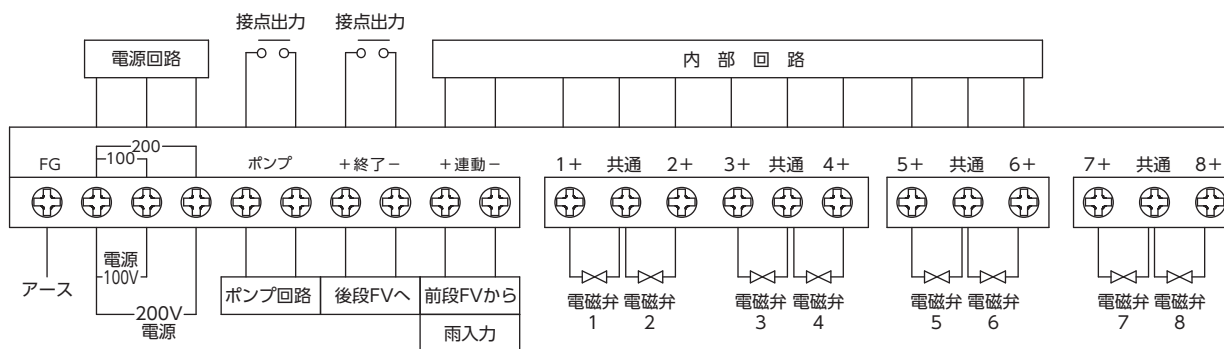

不要な系統は

灌水が必要な時は

灌水時間の範囲は

FV401

FV601

- 4系統・6系統・8系統があります。
- 接続電磁弁により DC24V 出力、AC24V 出力が選べます。
- 終了信号出力・連動入力の端子を有し、多段連結が可能（雨入力なし機種）
- 雨入力により自動運転を停止できます。（雨入力あり機種、型式参照下さい）

■端子接続

■仕様