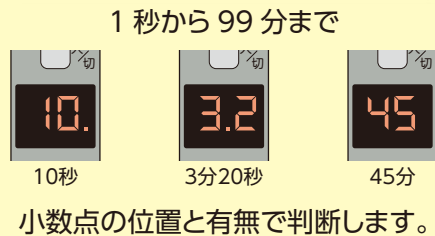

かん水時間の範囲は

SUNAO スナオ電気株式会社

静岡県浜松市東区下石田町1495
TEL:053-421-2281 FAX:053-422-0988
http://www.sunao.co.jp