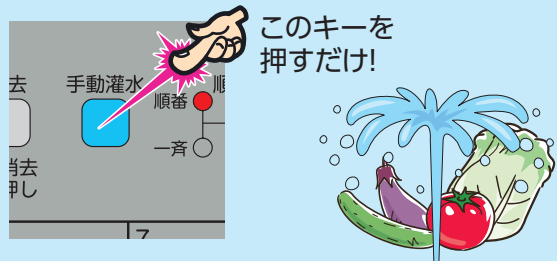

スナオ電気の
オリジナルキャラクター
オートレインくんだよ!

多系統灌水の設定 って難しいですか？

灌水で困った

- ◎ 自動化したいと思うが取扱いが
  難しそうで…
- ◎ 今使っている制御盤は、時間を変えるのが大変で…
- ◎ 今使っているアナログ式の制御盤が壊れた!

雷対策のため
電源部を強化しております。

そこで…

アナログの使いやすさをデジタルで再現!

灌水時間の変更は

不要な系統は

灌水が必要な時は

灌水時間の範囲は