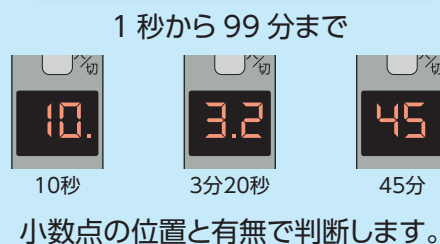

スナオ電気の
オリジナルキャラクター
オートレインくんだよ!

多系統灌水の設定 って難しいですか？

灌水で困った

- ◎ 自動化したいと思うが取扱いが
  難しそうで…
- ◎ 今使っている制御盤は、時間を変えるのが大変で…
- ◎ 今使っているアナログ式の制御盤が壊れた!

雷対策のため
電源部を強化しております。

そこで…

アナログの使いやすさをデジタルで再現!

灌水時間の変更は

不要な系統は

灌水が必要な時は

灌水時間の範囲は