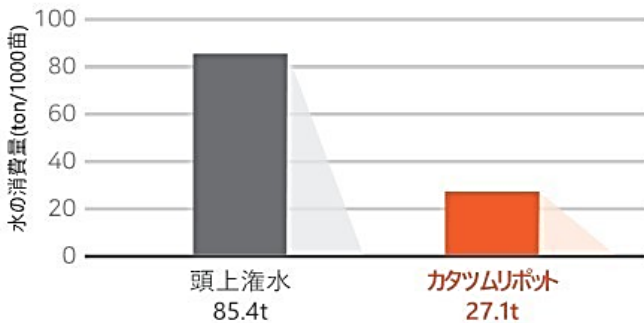

カタツムリポット

意匠登録済 登録第1619676号

点滴灌水イチゴ育苗ポット

- ・点滴チューブでの均一灌水方式
- ・炭疽病と各種病害虫予防に効果的
- ・専用ポットクリップで点滴チューブをしっかりと固定
- ・カタツムリライン（内部溝）はポット内の水回りを早める効果があります。
- ・トレーの灌水ラインには各ポット間に仕切りをを設け 確実に全てのポットに均一に水を流せる構造に設計。

ポットクリップ
(点滴チューブを固定)

カタツムリラインにより
素早く均等に灌水

育苗期間中の水の消費量比較

頭上灌水方式対比**50-70%節水**

育苗期間中の炭疽病累積発生率比較

頭上灌水方式対比**60-80%炭疽病発生率軽減**

株式会社

コクスイ

◆ 掲載している規格は一部です。