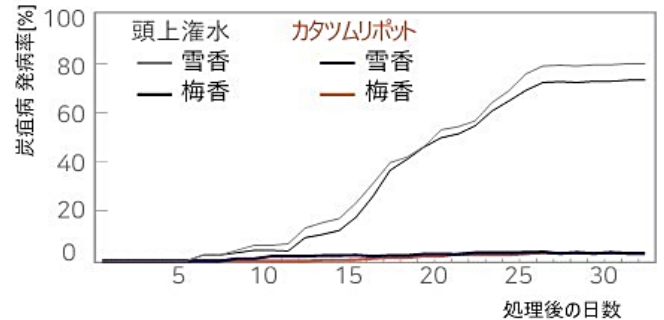

カタツムリポット

意匠登録済 登録第1619676号

点滴灌水イチゴ育苗ポット

- ・点滴チューブでの均一灌水方式
- ・炭疽病と各種病害虫予防に効果的
- ・専用ポットクリップで点滴チューブをしっかりと固定
- ・カタツムリライン（内部溝）はポット内の水回りを早める効果があります。
- ・トレーの灌水ラインには各ポット間に仕切りをを設け 確実に全てのポットに均一に水を流せる構造に設計。

ポットクリップ
(点滴チューブを固定)

カタツムリラインにより
素早く均等に灌水

育苗期間中の水の消費量比較

頭上灌水方式対比**50-70%節水**

育苗期間中の炭疽病累積発生率比較

頭上灌水方式対比**60-80%炭疽病発生率軽減**

株式会社

コクスイ

◆ 掲載している規格は一部です。