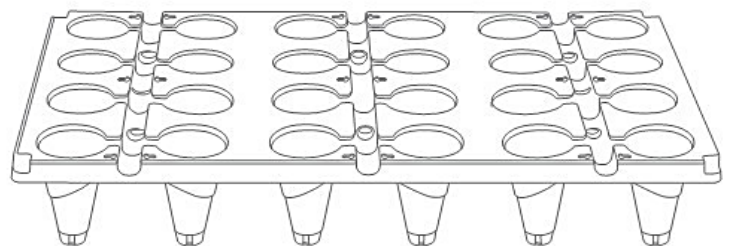

カタツムリポット

意匠登録済 登録第1619676号

点滴灌水イチゴ育苗ポット

- ・点滴チューブでの均一灌水方式
- ・炭疽病と各種病害虫予防に効果的
- ・専用ポットクリップで点滴チューブをしっかりと固定
- ・カタツムリライン（内部溝）はポット内の水回りを早める効果があります。
- ・トレーの灌水ラインには各ポット間に仕切りをを設け 確実に全てのポットに均一に水を流せる構造に設計。

ポットクリップ
(点滴チューブを固定)

カタツムリラインにより
素早く均等に灌水

育苗期間中の水の消費量比較

頭上灌水方式対比**50-70%節水**

育苗期間中の炭疽病累積発生率比較

頭上灌水方式対比**60-80%炭疽病発生率軽減**

株式会社

コクスイ

◆ 掲載している規格は一部です。

【カタツムリポット C型24口】 海外発送品
寸法：510×340×100(h) / ポット容量184ml
横6列ランナー対応

【カタツムリポット C型24口プラス】 国内在庫品
寸法：510×340×100(h) / ポット容量184ml
横6列 or 横4列ランナー対応

【カタツムリポット C型32口】 海外発送品
寸法：680×340×100(h) / ポット容量184ml
横8列ランナー対応

【ポットクリップ】
チューブ固定用

【ランナーピン】
ランナー固定用

【スカイベッド】 ※親株用 海外発送品
ココバック培地用
寸法：1000×270×180(h)

【マルチカップベッド A型】 ※親株用 海外発送品
寸法：680×270×150(h)
※点滴チューブ設置用溝あり（ポットクリップ非対応）

【C型ベッド】 ※親株用 海外発送品
寸法：685×210×135(h)
※点滴チューブ設置用溝あり（ポットクリップ対応）

【TFドリップチューブ】 ※カタツムリポット専用点滴チューブ
0.25×7cmP×500m 国内在庫品