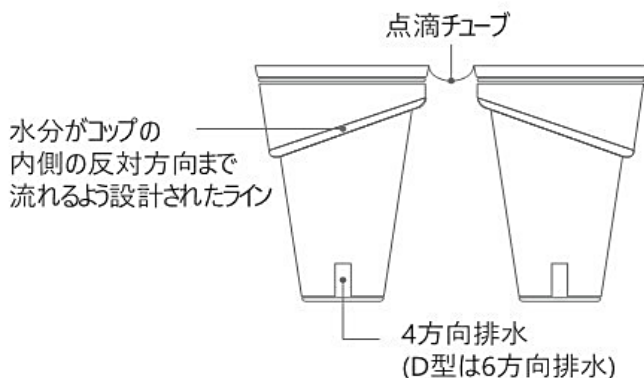

カタツムリポット

意匠登録済 登録第1619676号

点滴灌水イチゴ育苗ポット

- ・点滴チューブでの均一灌水方式
- ・炭疽病と各種病害虫予防に効果的
- ・専用ポットクリップで点滴チューブをしっかりと固定
- ・カタツムリライン（内部溝）はポット内の水回りを早める効果があります。
- ・トレーの灌水ラインには各ポット間に仕切りをを設け 確実に全てのポットに均一に水を流せる構造に設計。

ポットクリップ
(点滴チューブを固定)

カタツムリラインにより
素早く均等に灌水

育苗期間中の水の消費量比較

頭上灌水方式対比**50-70%節水**

育苗期間中の炭疽病累積発生率比較

頭上灌水方式対比**60-80%炭疽病発生率軽減**

株式会社

コクスイ

◆ 掲載している規格は一部です。

【カタツムリポット C型24口】 海外発送品
寸法：510×340×100(h) / ポット容量184ml
横6列ランナー対応

【カタツムリポット C型24口プラス】 国内在庫品
寸法：510×340×100(h) / ポット容量184ml
横6列 or 横4列ランナー対応

【カタツムリポット C型32口】 海外発送品
寸法：680×340×100(h) / ポット容量184ml
横8列ランナー対応

【ポットクリップ】
チューブ固定用

【ランナーピン】
ランナー固定用

【スカイベッド】 ※親株用 海外発送品
ココバック培地用
寸法：1000×270×180(h)

【マルチカップベッド A型】 ※親株用 海外発送品
寸法：680×270×150(h)
※点滴チューブ設置用溝あり（ポットクリップ非対応）

【C型ベッド】 ※親株用 海外発送品
寸法：685×210×135(h)
※点滴チューブ設置用溝あり（ポットクリップ対応）

【TFドリップチューブ】 ※カタツムリポット専用点滴チューブ
0.25×7cmP×500m 国内在庫品