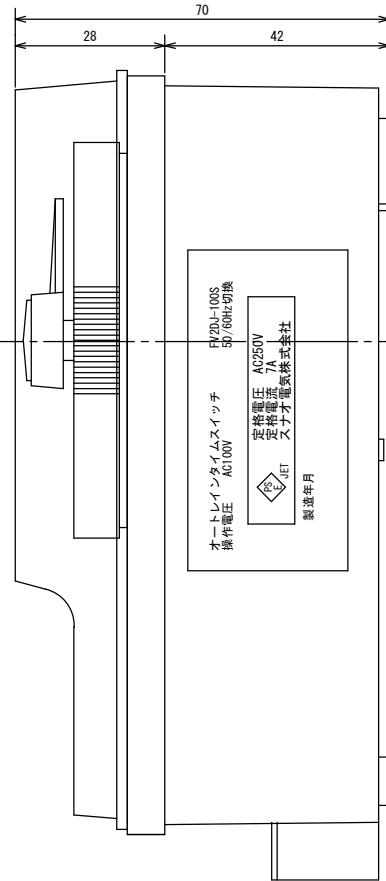

外形寸法

端子接続

規格

型番	FV2DJ-100S
電源電圧	AC100V
許容電圧変動範囲	AC85V~AC115V
周波数	50Hz/60Hz共用(切換)
停電補償	なし
充電時間	-
使用周囲温度	-10°C~50°C
使用周囲湿度	35%RH~85%RH
接点定格	抵抗負荷 AC250V 7A
出力	接点出力 (1a×2回路)
設定回数	1日32回ON-OFF動作
最小設定時間	45分
時間精度	電源周波数に同期
消費電力	約5VA
重量	530g
外形寸法	H150×W96×D70mm
付属品	前面カバー、取付ビス3本 端子カバー、設定子(白)6個