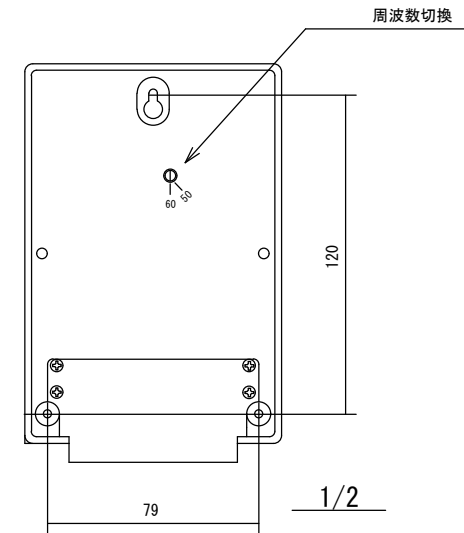

外形寸法

端子接続

規格

型番	FV2DJ-100S
電源電圧	AC100V
許容電圧変動範囲	AC85V~AC115V
周波数	50Hz/60Hz共用(切換)
停電補償	なし
充電時間	-
使用周囲温度	-10°C~50°C
使用周囲湿度	35%RH~85%RH
接点定格	抵抗負荷 AC250V 7A
出力	接点出力 (1a×2回路)
設定回数	1日32回ON-OFF動作
最小設定時間	45分
時間精度	電源周波数に同期
消費電力	約5VA
重量	530g
外形寸法	H150×W96×D70mm
付属品	前面カバー、取付ビス3本 端子カバー、設定子(白)6個