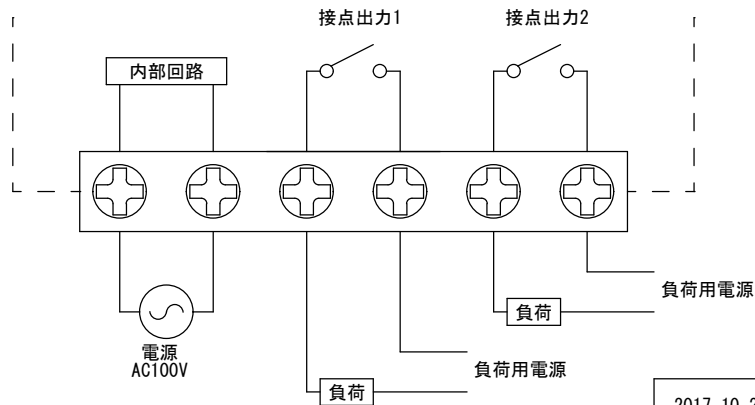

外形寸法

端子接続

規格

型番	FV2DJ-100S
電源電圧	AC100V
許容電圧変動範囲	AC85V~AC115V
周波数	50Hz/60Hz共用(切換)
停電補償	なし
充電時間	-
使用周囲温度	-10°C~50°C
使用周囲湿度	35%RH~85%RH
接点定格	抵抗負荷 AC250V 7A
出力	接点出力 (1a×2回路)
設定回数	1日32回ON-OFF動作
最小設定時間	45分
時間精度	電源周波数に同期
消費電力	約5VA
重量	530g
外形寸法	H150×W96×D70mm
付属品	前面カバー、取付ビス3本 端子カバー、設定子(白)6個

2017.10.26	1/1	ゴトウ	承認	平野	24時間タイムスイッチ
スナオ電気株式会社					FV2DJ-100S-001-02