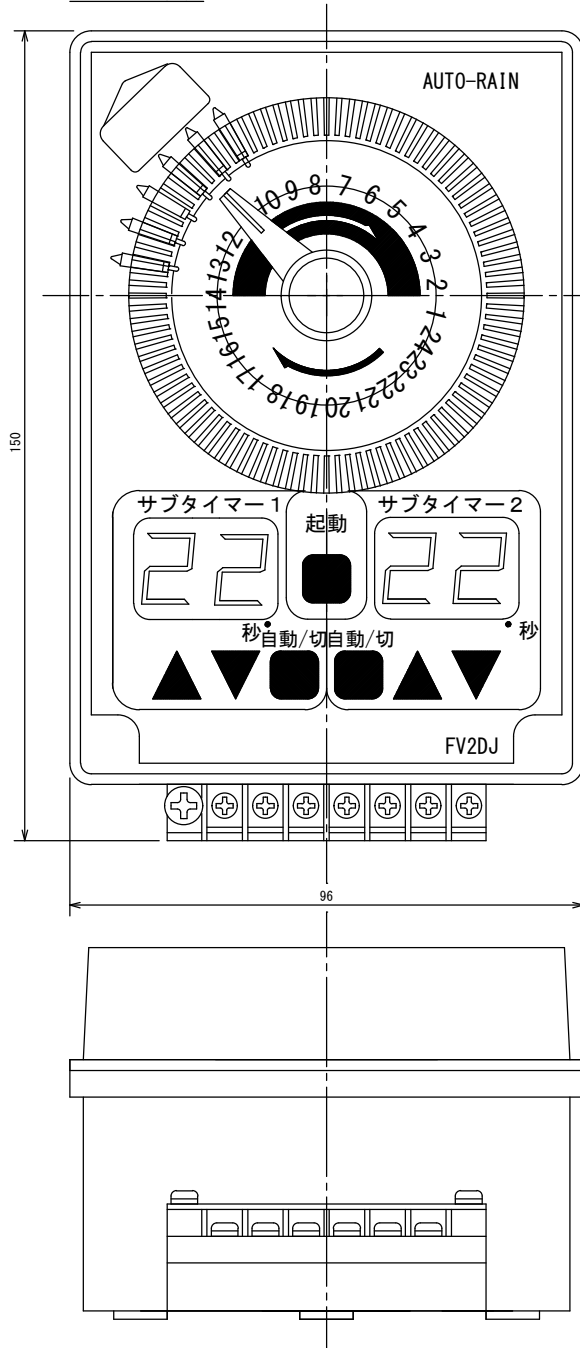

外形寸法

端子接続

規格

型番	FV2DJ-100S
電源電圧	AC100V
許容電圧変動範囲	AC85V~AC115V
周波数	50Hz/60Hz共用(切換)
停電補償	なし
充電時間	-
使用周囲温度	-10°C~50°C
使用周囲湿度	35%RH~85%RH
接点定格	抵抗負荷 AC250V 7A
出力	接点出力 (1a×2回路)
設定回数	1日32回ON-OFF動作
最小設定時間	45分
時間精度	電源周波数に同期
消費電力	約5VA
重量	530g
外形寸法	H150×W96×D70mm
付属品	前面カバー、取付ビス3本 端子カバー、設定子(白)6個

2017.10.26	1/1	ゴトウ	承認	平野	24時間タイムスイッチ
スナオ電気株式会社					FV2DJ-100S-001-02